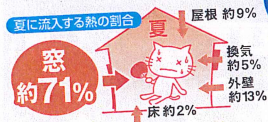

例えばのプライス

サンフィールⅢ (スタンダードタイプ) 床納まり/フラット型/開口2間×奥行9尺/正面・両側面:テラス窓/プラチナステン(ポリカーボネート板)

¥837,648(税込)が
¥502,000 (税込)
※施工費は別途必要となります。
※オプションは含まれません。
※ガラス代は別途必要となります。

40% OFF

通常価格より

西日対策! 陽光を窓の外で6割以上カット!

YKK AP 洋風すだれ アウターシェード

「窓で節電、これはかなり効果的でした。」

25% OFF

アウターシェード 1800mm×900mmサイズ プラチナステン・グレイ生地 通常価格¥22,572(税込)が 特別価格 **¥16,900** (税込)
※施工費は別途必要となります。 Color: グリーン生地

スプリングで簡単に巻き上げ、コンパクトに収納

日除けを使用しない季節はロール式でスッキリ収納!

今ある窓に内窓を取り付けて、夏の暑さ、冬の寒さ&結露のお悩み解消!

YKK AP エコ内窓 プラマードU

ご存知ですか?

夏に住まいに流入する熱の約70%。冬に住まいから流出する熱の約50%は「窓」からなのです! 窓リフォームで断熱性能を上げれば、室内の暑さ・寒さをやわらけてくれるんです。

ポン!

約60分の施行時間

- 省エネ 冷房・暖房効果がぐ〜んとアップ
- 快適 防音効果
- 健康 結露抑制
- 安心 防犯性能向上

40% OFF

プラマードU引き違い窓・2枚建・単板ガラス入 1700mm×1100mmサイズ 基本施工費込 通常価格¥49,200(税込)が 特別価格 **¥29,500** (税込)