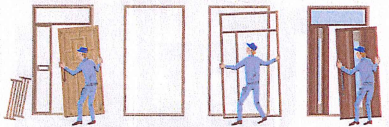

MADOショップが贈る

梅雨支度のス・ス・メ!

リフォームキャンペーン

2014
6月末まで

ドアのリフォーム! スピーディーにお任せください!

玄関 勝手口 浴室

玄関ドアのリフォーム!

施工時間
半日~1日

カバー工法

「1日で施工できる玄関リフォーム」

大掛かりな壁工事をしなくてもリフォームできる玄関ドア。イメージチェンジだけでなくカギの性能・開け閉めのスムーズさ、断熱性能等、ドアの問題を一挙に解決!!

こんなに変わります!
〈実際の施工例〉

勝手口ドアのリフォーム!

施工時間
半日

「半日施工で通風対応にリフォーム」

ドアにもできる風通しの工夫! 網戸は虫を入れずに爽やかな風を取り入れ、通風タイプなら閉めたまま換気。