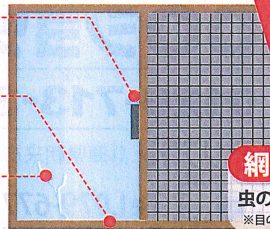

クレセント交換

掛かりがスムーズ、しっかり施錠。

戸車交換

動きが軽い、静かでラク!

割れたガラスの取替え

ヒビ割れも危険ですよ。早めの取り替えを...

再確認をの 網戸の張替

網戸の張替 & 取替

虫の侵入を防ぐ大事な網戸。 ※目の細かいクリアネットもございます。

住まいのリフォーム全般 私達にお任せ下さい!!

内装 バリアフリー お風呂 トイレ キッチン 屋根 エクステリア 間取り変更

住まいのお悩み相談室開設中!

まずはお電話にてご相談下さい!!