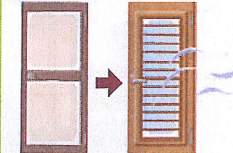

カバー工法

「1日で施工できる玄関リフォーム」

大掛かりな壁工事をしなくてもリフォームできる玄関ドア。イメージチェンジだけでなくカギの性能・開け閉めのスムーズさ、断熱性能等、ドアの問題を一挙に解決!!

こんなに変わります!
〈実際の施工例〉

勝手口ドアのリフォーム!

施工時間
半日

「半日施工で通風対応にリフォーム」

ドアにもできる風通しの工夫! 網戸は虫を入れずに爽やかな風を取り入れ、通風タイプなら閉めたまま換気。